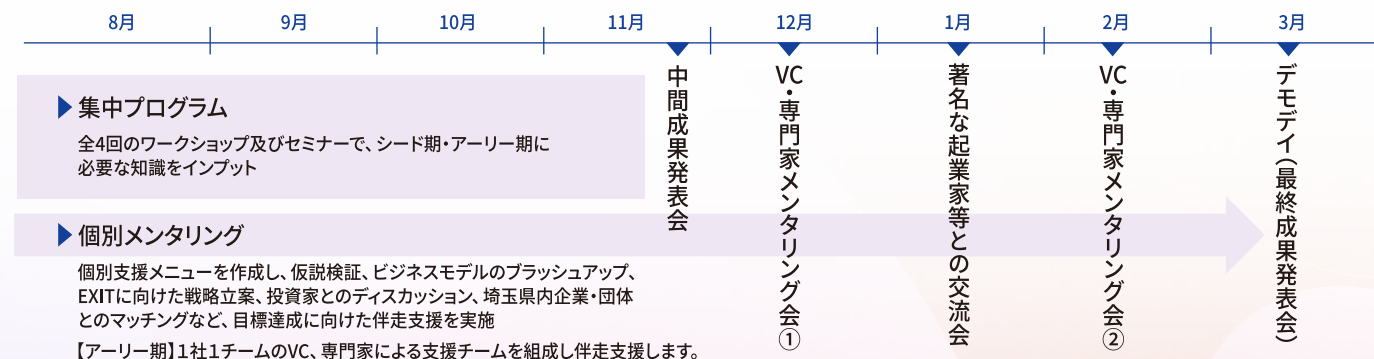

1者あたり最大

100万円
の支援金を交付

※交付対象者は中間成果発表会の
発表内容を踏まえて選定

シード期

革新的な事業アイデアや技術等を有し、どのようなマーケットにフィットするか仮説・検証を行うフェーズにあり、プログラム開始後概ね1年以内の起業を目指している方、第二創業や事業承継、既存企業からのスピンアウトを検討している方、又は、起業直後のスタートアップで、次のいずれかを満たす方

- ア 埼玉県内に在住していること
- イ 埼玉県内での起業又は事業展開を目指していること
- ウ 埼玉県内に本店登記又は事業所等がある(予定も含む)こと

アーリー期

プロダクトマーケットフィットを目指し、複数のマーケットにプロダクトを投入して検証するフェーズにあり、次のすべてを満たすスタートアップ

- ア EXIT(IPO, M&A)を目指していること
- イ 埼玉県内に本店登記又は事業所等がある(予定を含む)こと、又は埼玉県内で事業展開を目指していること

※
対象

スケジュール

募集数

シード期編・アーリー期編 各15社(者)程度

※
応募方法